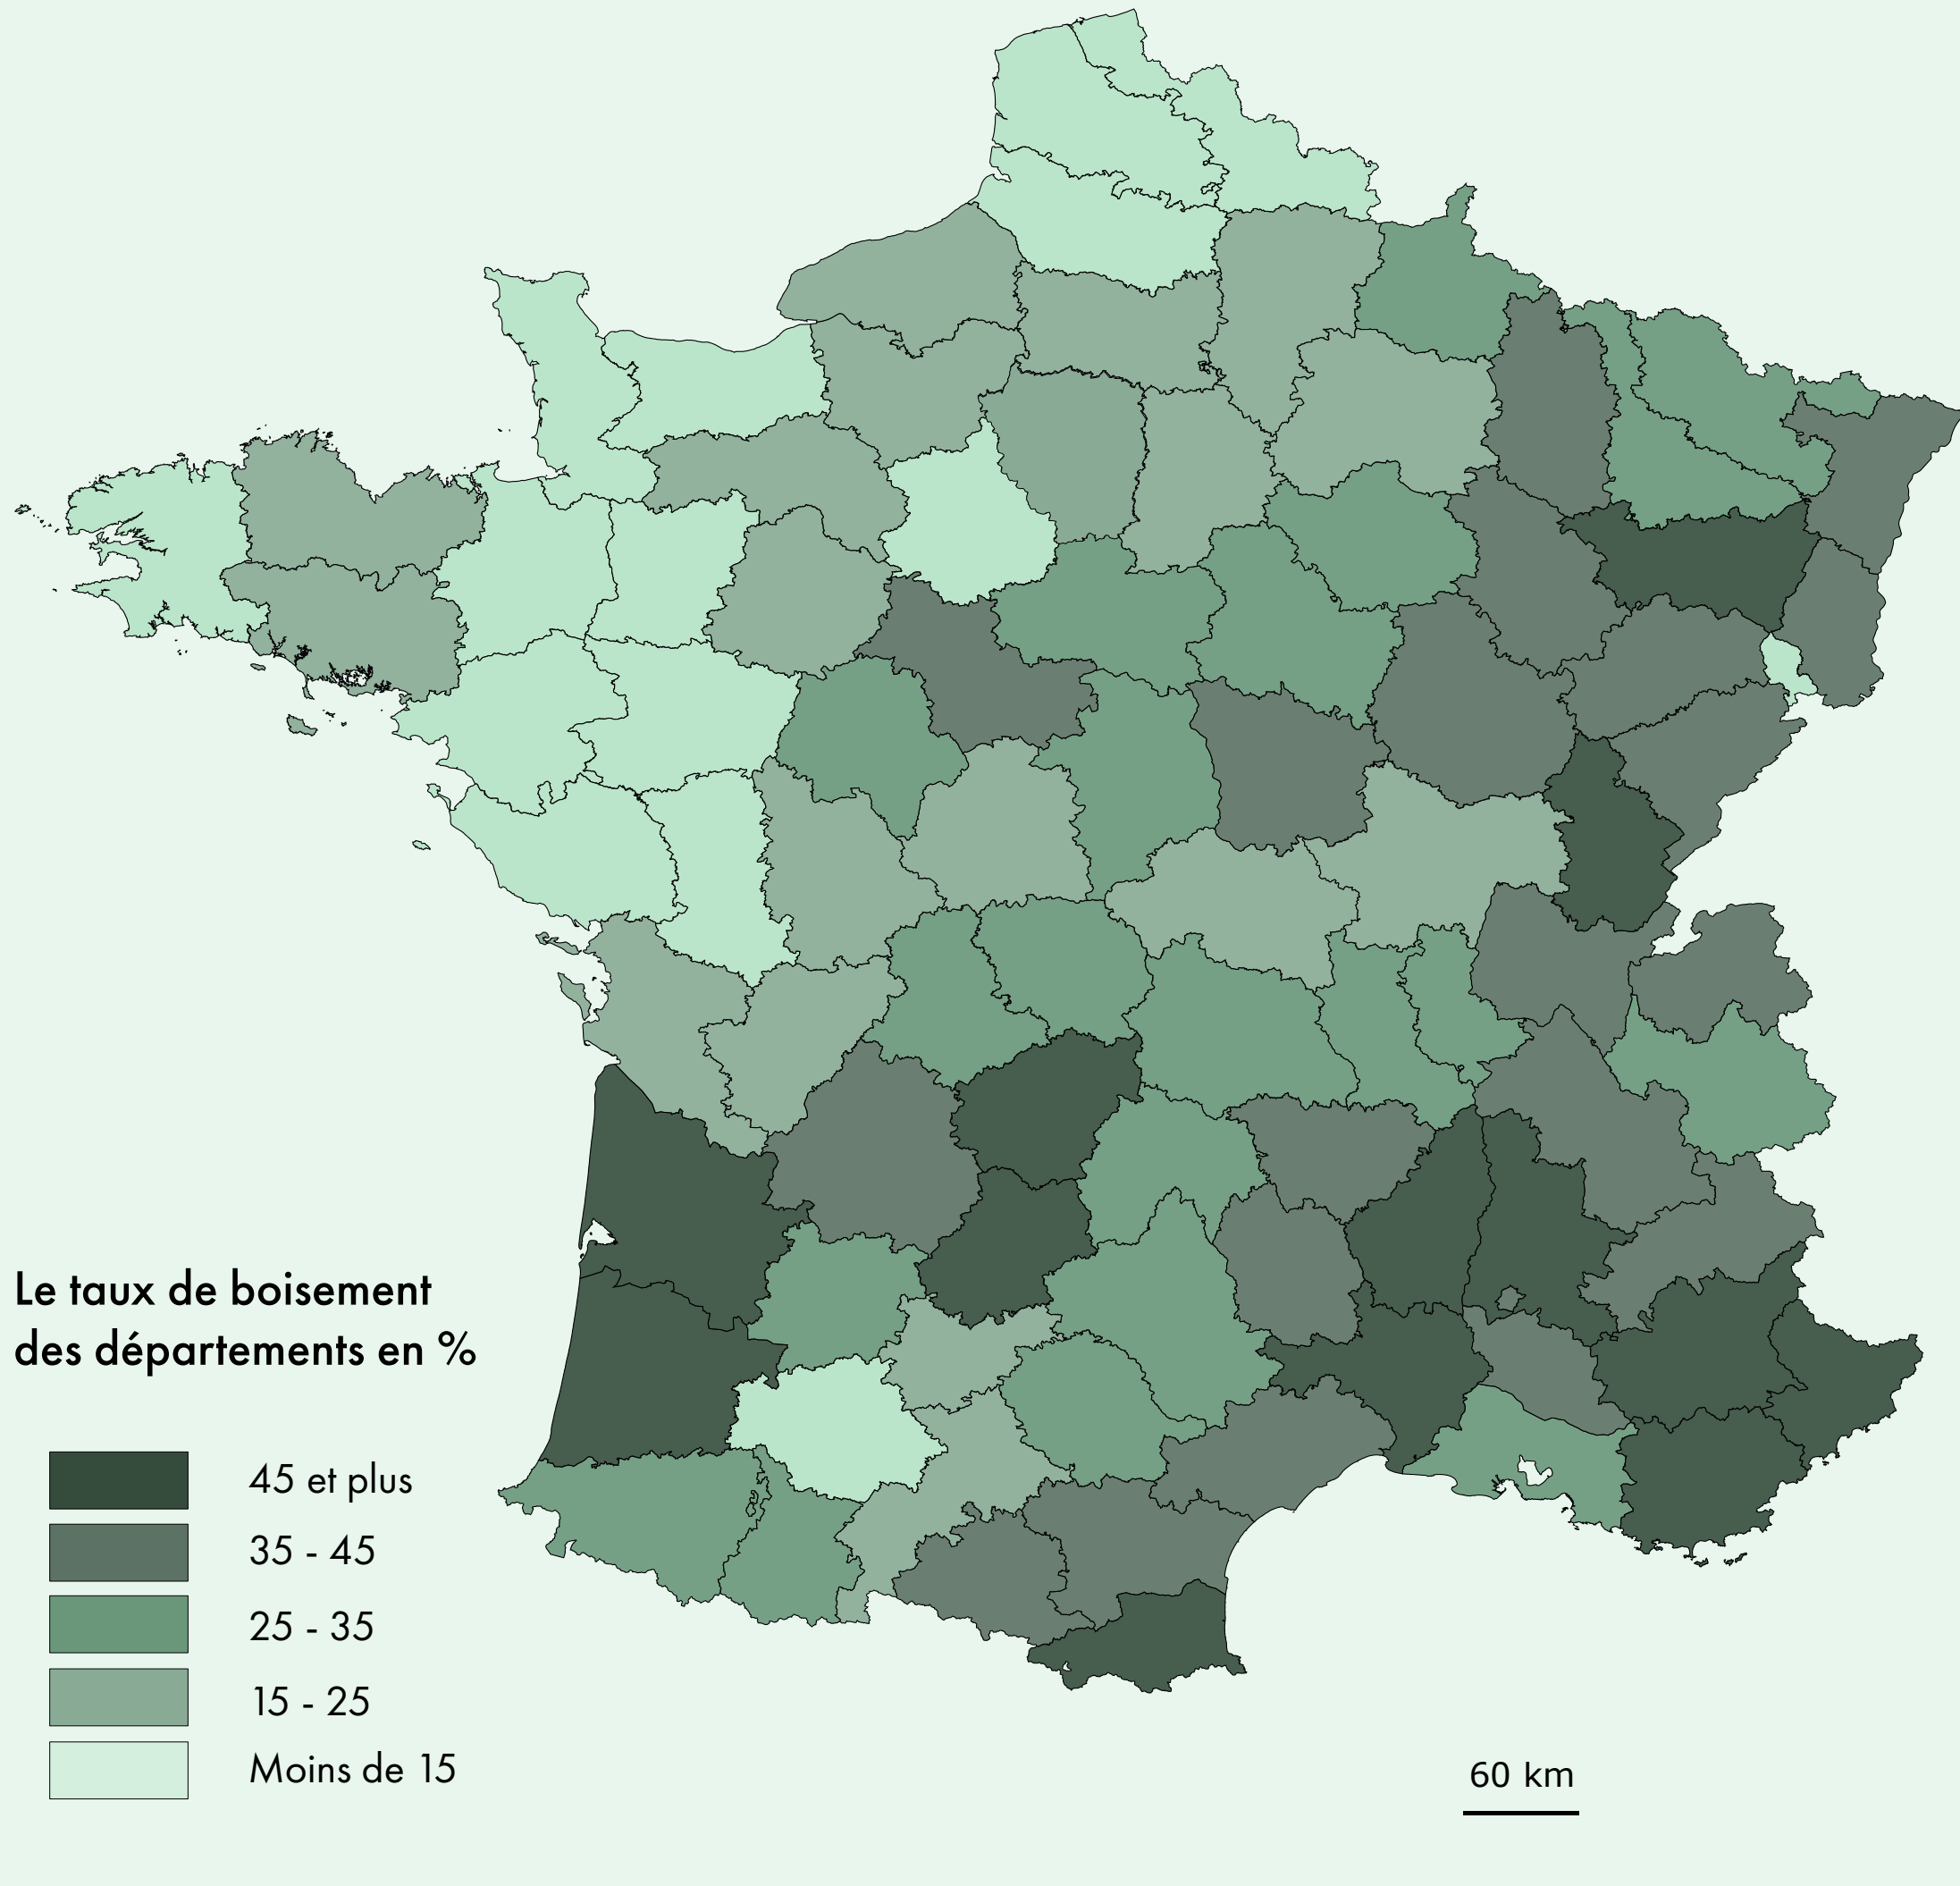

# Le taux de boisement en France en 2021

Le taux de boisement est le rapport entre la superficie forestière et la surface totale du territoire.