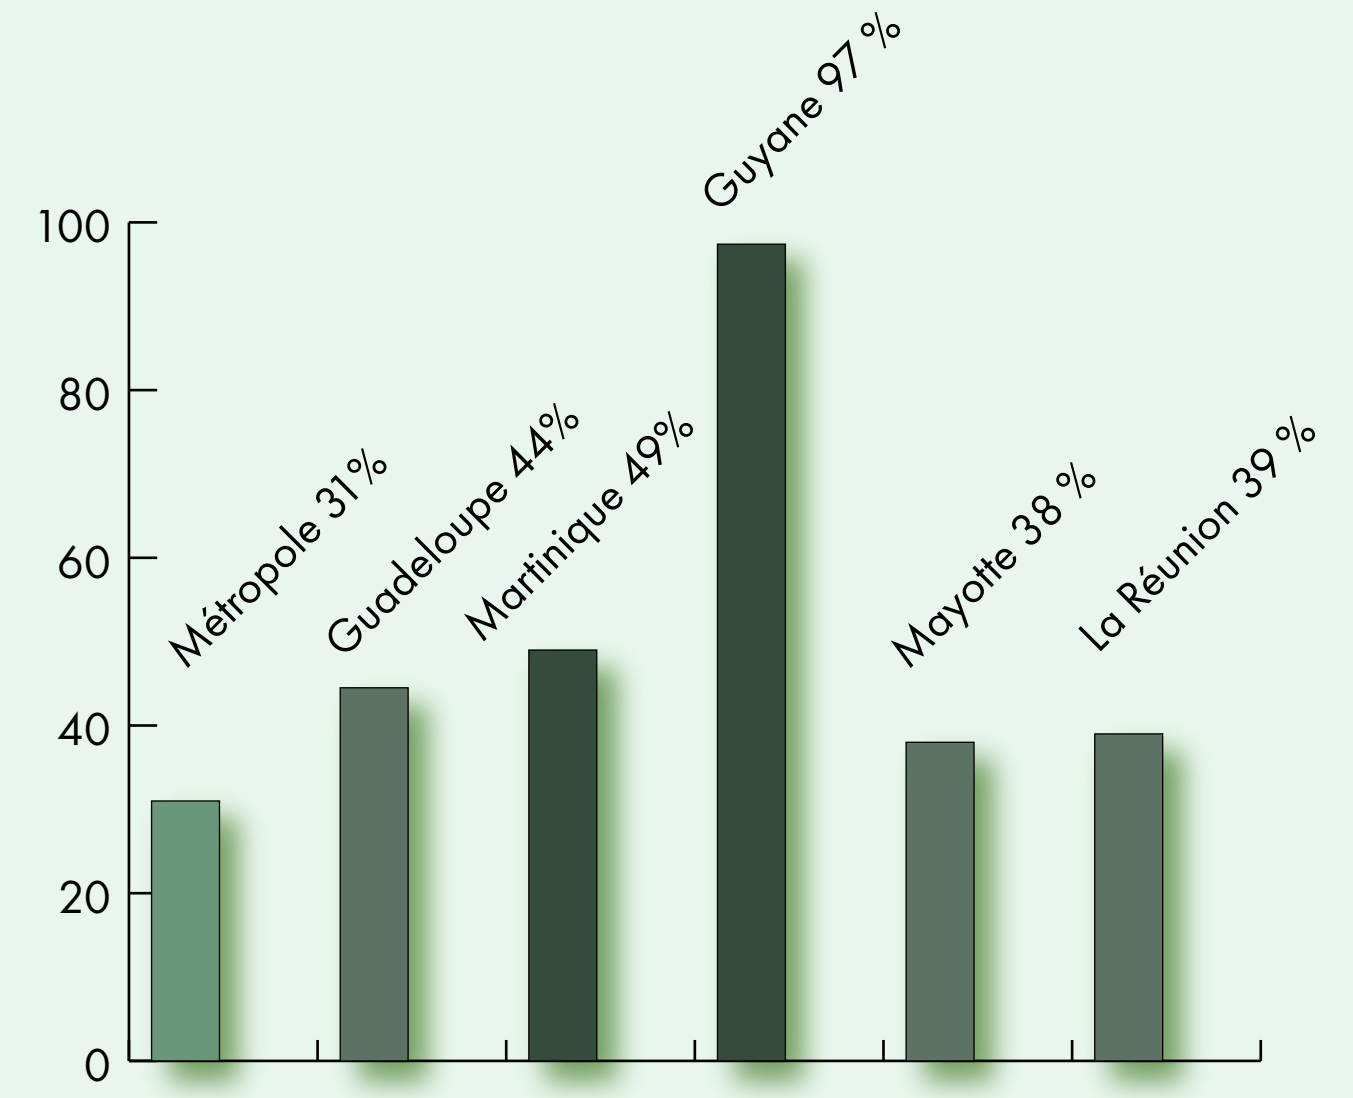

# Le taux de boisement en France en 2021

Le taux de boisement est le rapport entre la superficie forestière et la surface totale du territoire.