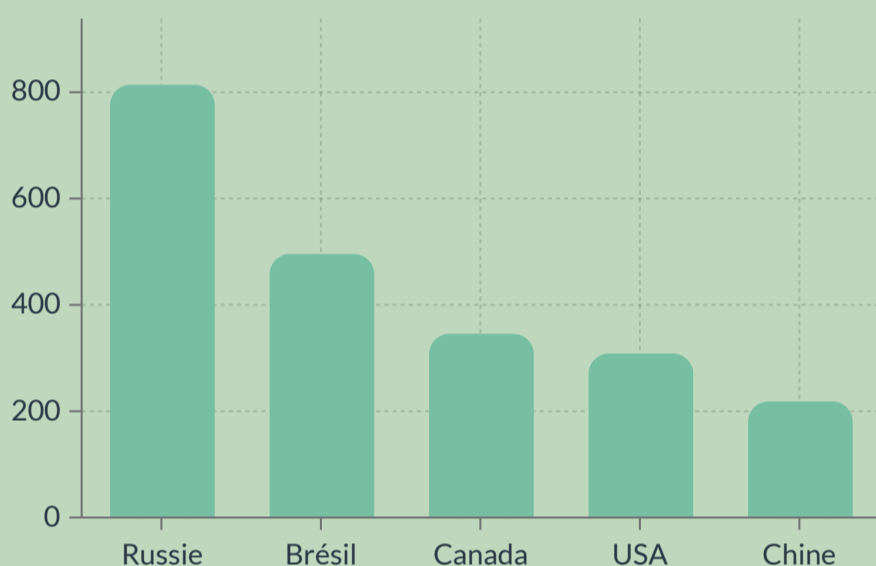

Les forêts dans le monde

Source : Évaluation des ressources forestières mondiales 2020

Étendue des forêts intactes et des zones forestières dans le monde

Superficie forestière par domaine climatique (%)

Tempéré	16	Subtropical	11
Tropical	45	Boréal	27

Les 5 premiers pays pour la superficie de forêt en 2020 (millions d'ha)

Changement net annuel de la superficie forestière 1990-2020 (millions d'hectares par an)

Évolutions de la superficie forestière par continent (1990-2020) (millions d'hectares)