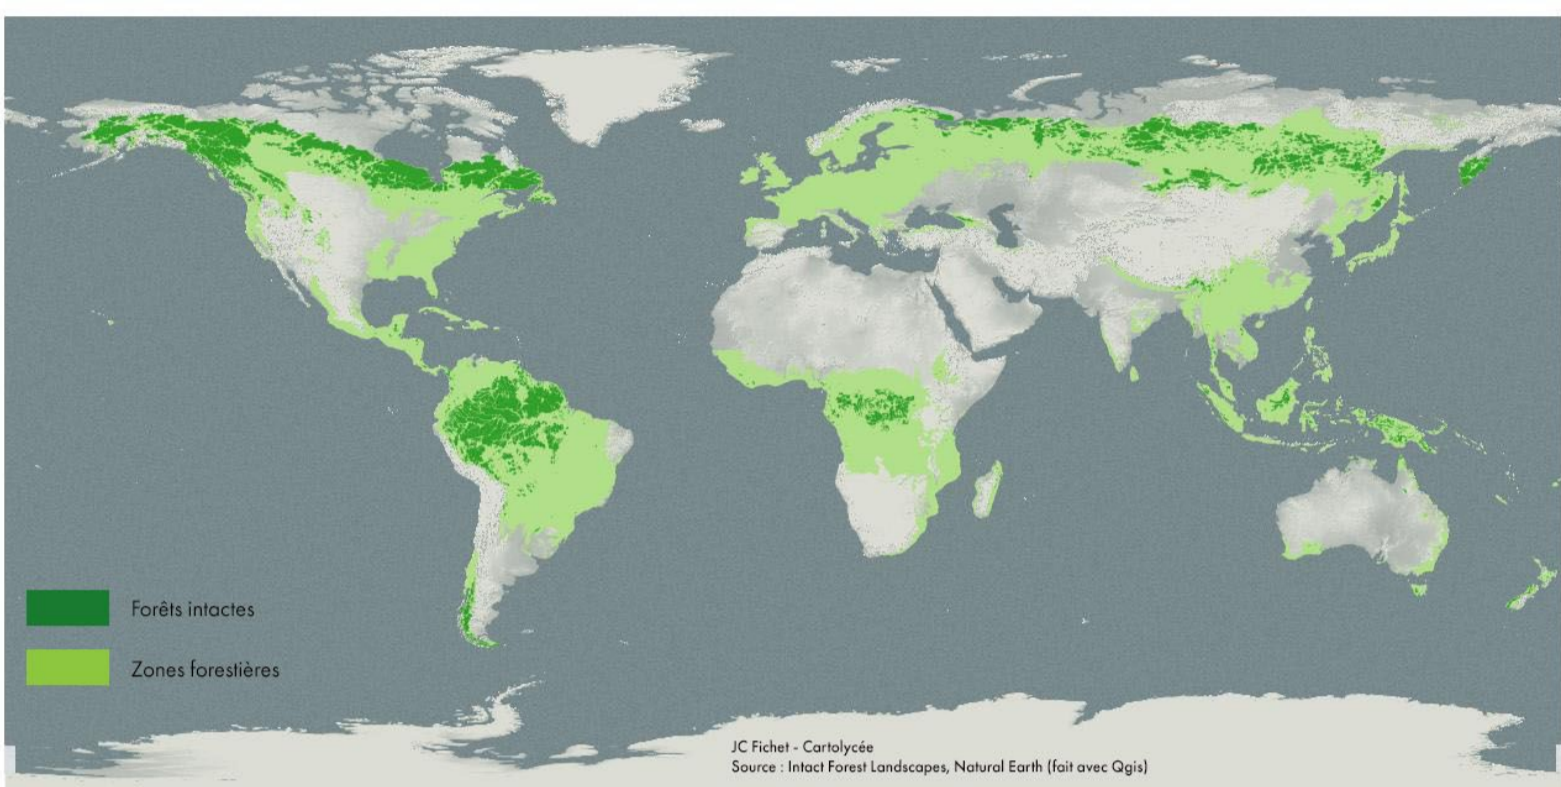

Les forêts dans le monde

Source : Évaluation des ressources forestières mondiales 2020

Étendue des forêts intactes et des zones forestières dans le monde

Superficie forestière par domaine climatique (%)

Tempéré	16	Subtropical	11
Tropical	45	Boréal	27

Les 5 premiers pays pour la superficie de forêt en 2020 (millions d'ha)

Changement net annuel de la superficie forestière 1990-2020 (millions d'hectares par an)

Évolutions de la superficie forestière par continent (1990-2020) (millions d'hectares)