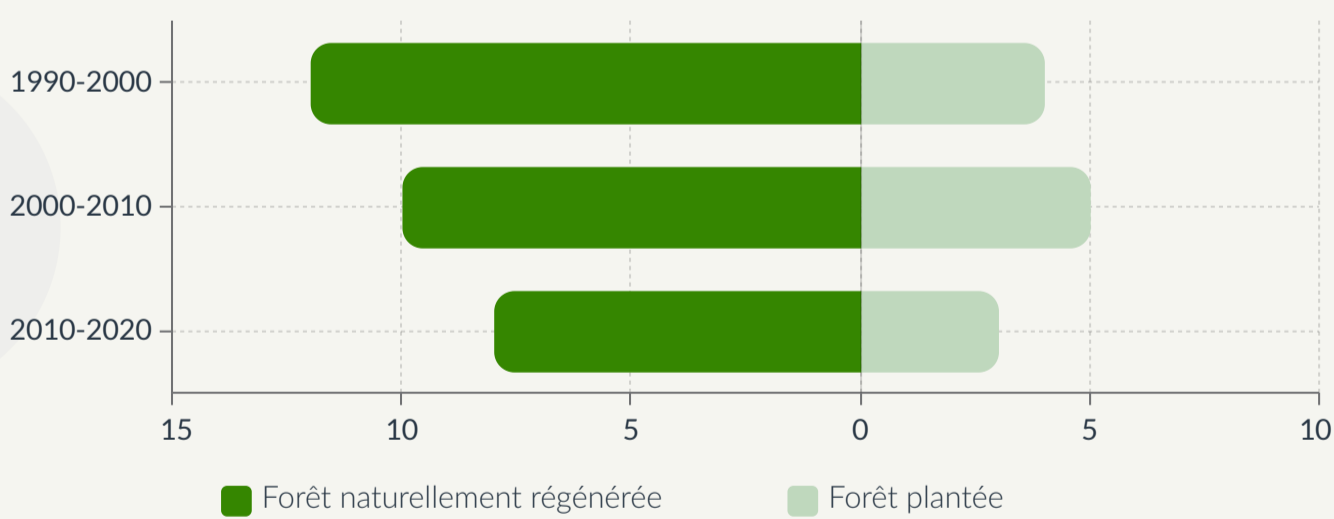

Les forêts dans le monde

Source : Évaluation des ressources forestières mondiales 2020

Étendue des forêts intactes et des zones forestières dans le monde

Superficie forestière par domaine climatique (%)

Tempéré	16	Subtropical	11
Tropical	45	Boréal	27

Les 5 premiers pays pour la superficie de forêt en 2020 (millions d'ha)

Changement net annuel de la superficie forestière 1990-2020 (millions d'hectares par an)

Évolutions de la superficie forestière par continent (1990-2020) (millions d'hectares)