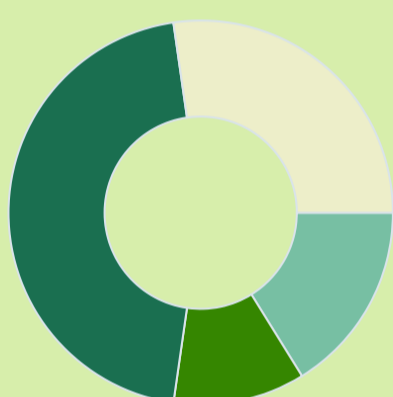

Les forêts dans le monde

Source : Évaluation des ressources forestières mondiales 2020

Étendue des forêts intactes et des zones forestières dans le monde

Superficie forestière par domaine climatique (%)

Tempéré	16	Subtropical	11
Tropical	45	Boréal	27

Les 5 premiers pays pour la superficie de forêt en 2020 (millions d'ha)

Changement net annuel de la superficie forestière 1990-2020 (millions d'hectares par an)

Évolutions de la superficie forestière par continent (1990-2020) (millions d'hectares)