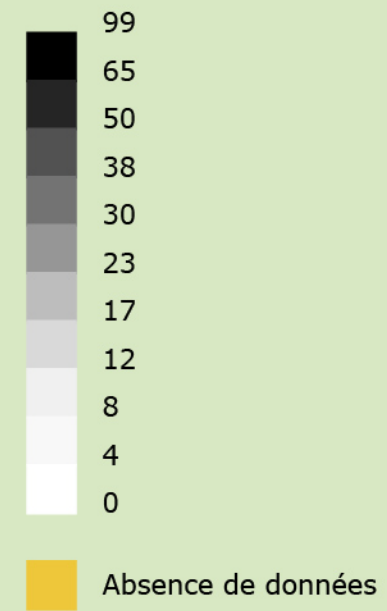

Les incendies de 100 ha et plus en France métropolitaine en 2022 (Janvier - Septembre)

Taux de boisement en %

Surface brûlée en hectares