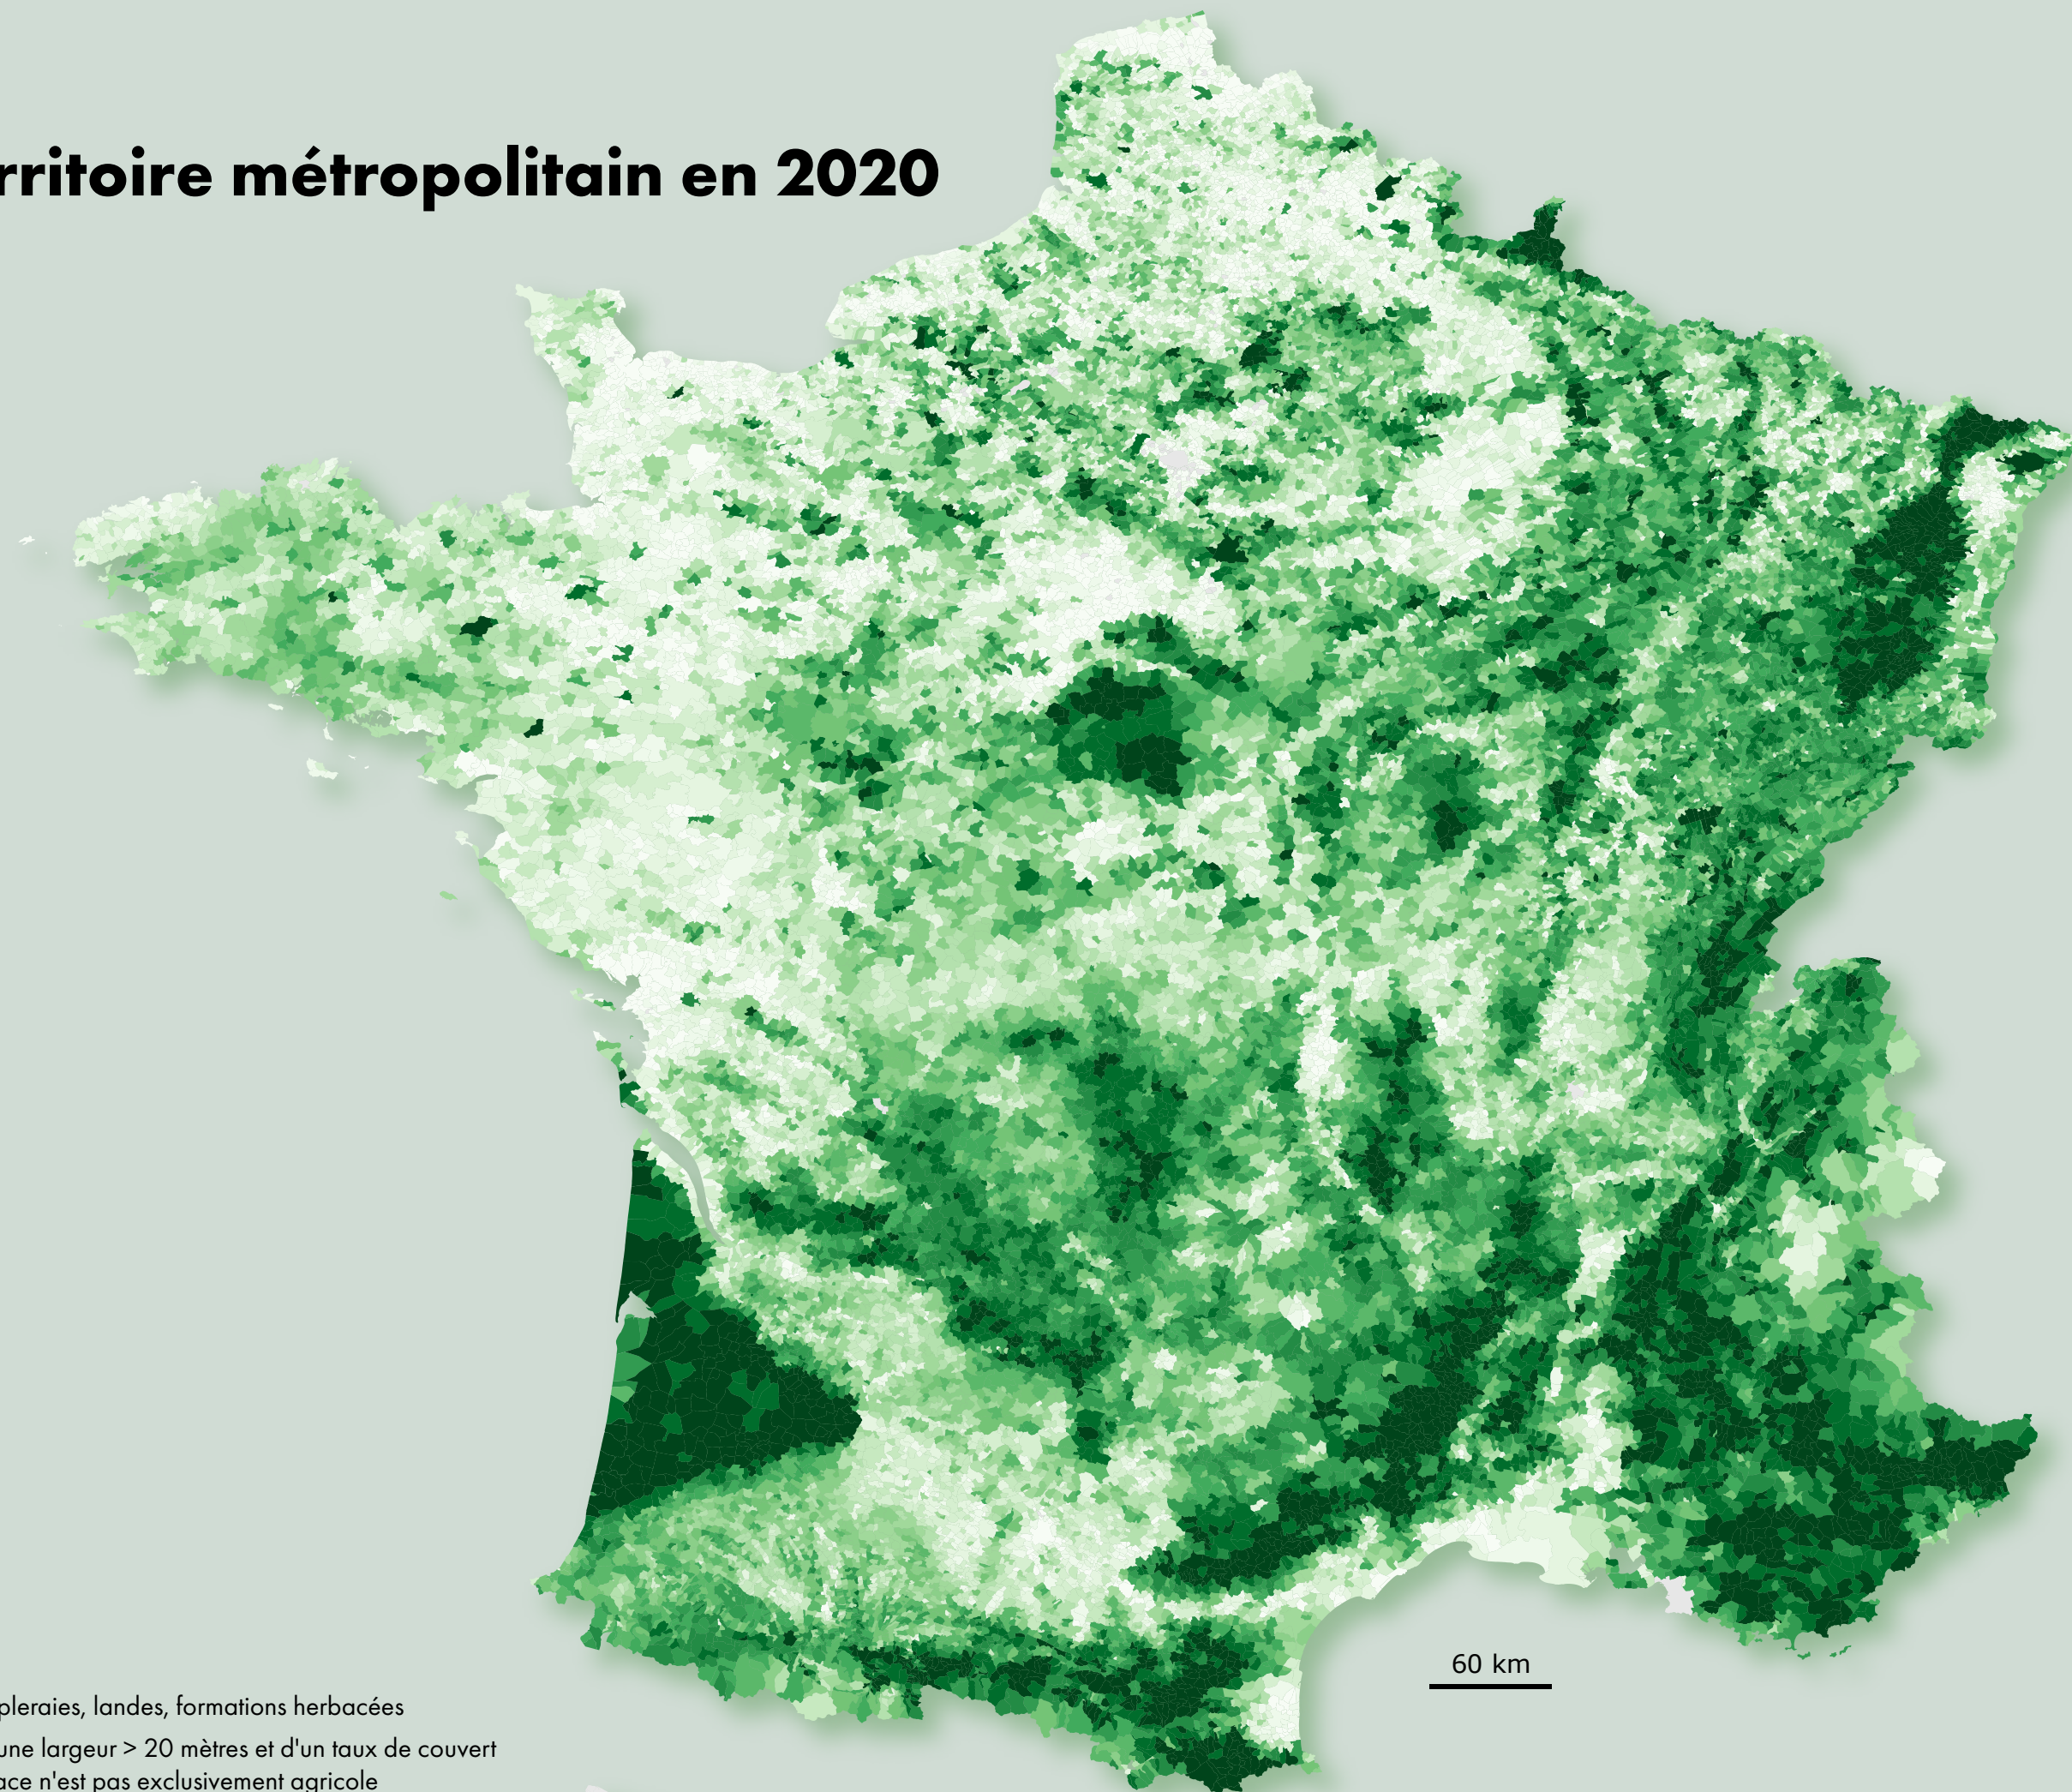

La forêt sur le territoire métropolitain en 2020

Taux de boisement des communes (%)

99,4
71,4
59
49,5
41,8
35,3
29,7
25
20,8
17,1
13,6
10,5
7,5
4,9
2,4
0

Absence de données

Note :

Espaces décrits : forêts fermées, forêts ouvertes, peupleraies, landes, formations herbacées
Éléments de plus de 5 000 m² (soit 0,5 hectare), d'une largeur > 20 mètres et d'un taux de couvert de la végétation \geq 10%, dont l'utilisation de la surface n'est pas exclusivement agricole

60 km

JC Fichet - Cartolycée
Source : Inventaire forestier - IGN